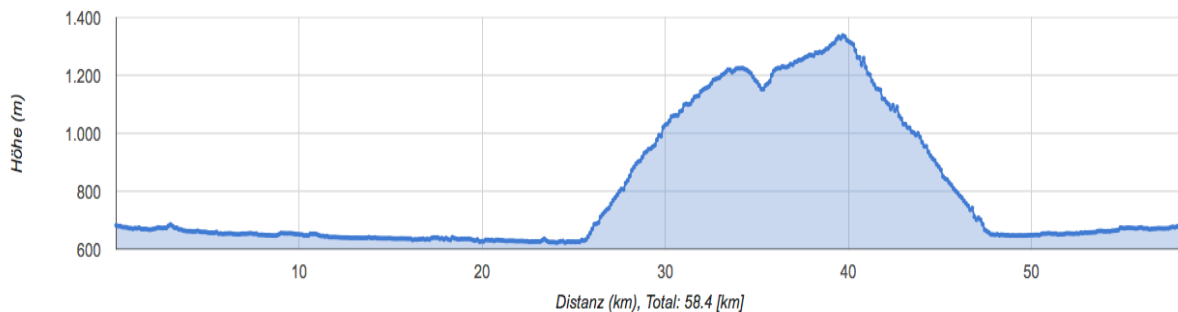

RADCLUB SIMPLON
Clublokal Restaurant Bellevue 3904 Naters

EINLADUNG ZUR TOUR „EPO“ Pfingstmontag, 20. Mai 2013

Leider ist das Turtmantal geperrt (ursprünglich geplant) und die Temperatur relativ tief. Hier also der abgeänderte Tourenplan:

Treffpunkt: Bahnhof Brig um 10:00 Uhr

Streckenplan: Brig - Turtmann - Eischoll - Unterbäch - Visp - Brig

Mittagessen: Unterbäch,
Sporthotel
Walliserhof

Liebe Radkolleg/innen, ich lade Euch alle recht herzlich zu dieser Velotour ein.

Der Tourenleiter

Andreas STEPHAN
Tel.: 078 666 23 23

Motto 2013: „ Gift- und rostfrei über Berg und Tal“